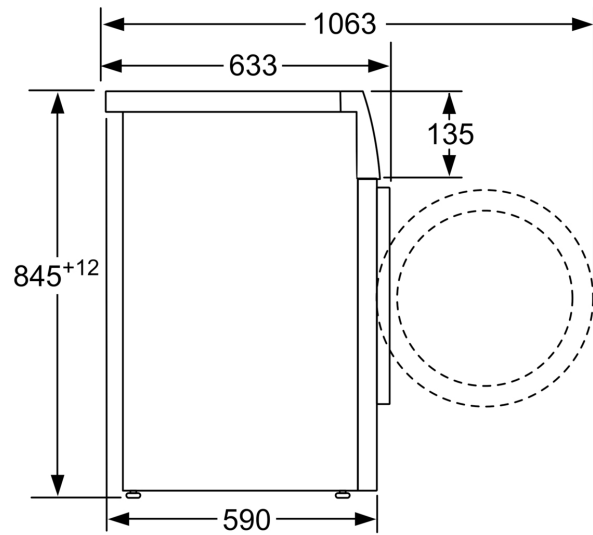

Tehnične informacije

- Možnost podvgradnje
- Dimenzije aparata (V x Š): 84.5 cm x 59.8 cm
- Globina aparata: 59.0 cm
- Globina aparata vklj. vrata: 63.3 cm
- Globina aparata z odprtimi vrati: 106.3 cm

¹ Na lestvici energijskih razredov od A do G

**Serie 4, Pralni stroj s polnjenjem
spredaj, 8 kg, 1200 o/min
WAN24170BY**

Dimenzije v mm

Dimenzije v mm